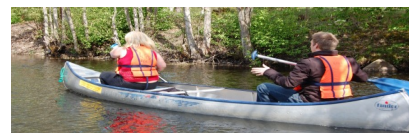

Nya och gamla Boulespelare är välkomna till Stocköparken.

Klot finns att låna. Varje söndag kl 10-12 och onsdag kl 16-18

Meta Frisör

Välkommen att boka Din tid. Tel 073 621 4158

Semesterstängt
veckorna
29—33